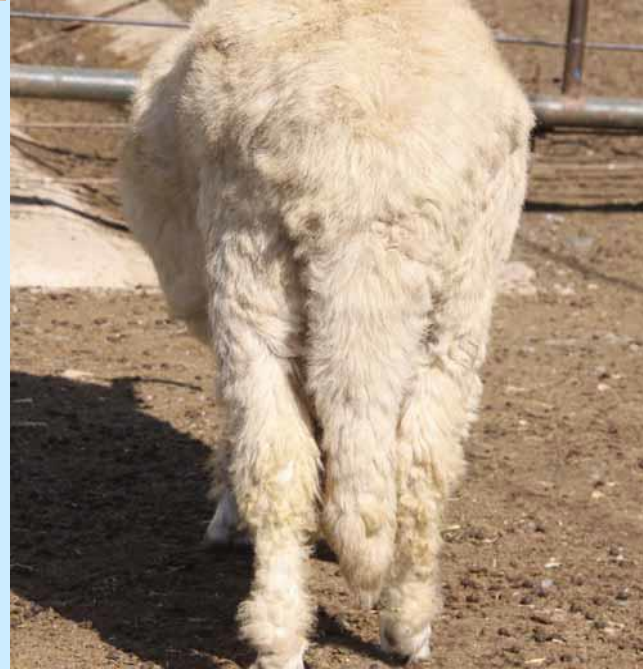

- -Vücut örtüsü beyazdır
- -Baş ve boyun bölgesinde siyah lekeler görülebilir
- -Alında kahkül bulunur
- -Kaba ve karışık Yapağılıdır
- -Boynuzludurlar

KARAYAKA