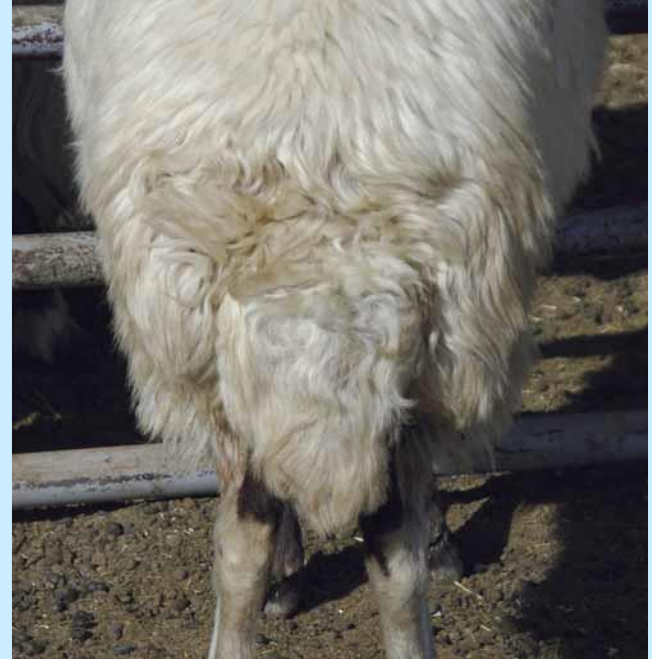

DAĞLIÇ

- Vücut örtüsü olarak beyazdan siyaha bir çok renk görülür
- Boynuzludurlar
- Kuyruk ucu aşağı sarkıktır

GÜNEYKARAMAN

- Vücut örtüsü siyahtır
- Yaşlandıkça yapağı rengi kırçillaşır
- Boynuzludurlar
- Kuyruk ucu aşağı sarkar

KARAGÜL

- Vücut örtüsü beyazdır
- Yüzde, boyun bölgesinde, karında ve bacaklarda koyu kahverengi benekler bulunur
- Boynuzludurlar
- Kuyruk ucu aşağı sarkar

ÇİNE ÇAPARI

- Vücut örtüsü beyazdan kül rengine kadar farklılık gösterir
- Baş, boyun ve bacaklarda koyu lekeler bulunur
- Kulaksız koyunlara rastlamak olasıdır
- Boynuzludurlar
- Kuyruk üç parçalı olup üçüncü parça birinci parçadan uzundur

NORDUZ

- Vücut örtüsü ve yüz beyazdır
- Burun,göz ve ayaklarda küçük koyu pigmentler görülür
- Boynuzludurlar
- Kuyruk orta kısımdan yukarı kıvrılır,uç kısmı tekrar aşağı yönelir.Böylece kuyruğun çıplak kısmı arkadan bakınca görülür

TUJ

Yarım Yađlı Kuyruklu Koyun Irkları

SAKIZ

HERİK

HEMŞİN

MALYA

ACIPAYAM

- Vücut örtüsü beyazdır
- Göz, ağız, burun ucu, kulak ve ayaklarda siyah lekeler vardır
- Boynuzludurlar
- Kuyruğun dip kısmı az yağlı uç kısmı ise incelerek uzar