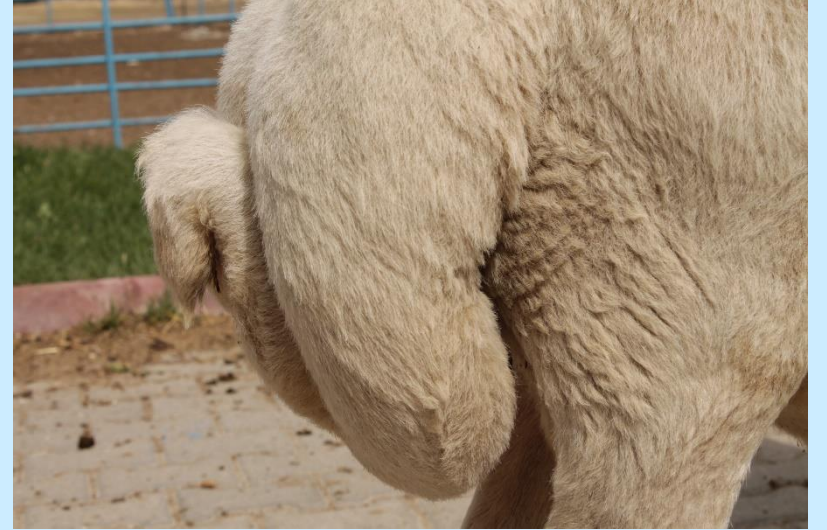

NORDUZ

TUJ

- Vücut örtüsü beyazdır
- Ağızda siyah akıtma bulunur
- Boynuzsuzdurlar
- Kuyruk uç kısmı S şeklinde kıvrımlıdır

AKKARAMAN

- Vücut örtüsü kızıl kahvedir
- Boynuzludurlar
- Kuyruk ucu kuyruğun ortasında topuz şeklindedir

MORKARAMAN

- Vücut örtüsü beyazdır
- Baş açık kahverengidir
- Boynuzludurlar
- Kuyruk üzerinde yağsız bir parça yer alır

İVESİ

- Vücut örtüsü beyazdır
- Ağız ve gözde siyah akıtma bulunur
- Boynuzludurlar
- Kuyruk ucu parmak gibi aşağı sarkar

DAĞLIÇ

- Vücut örtüsü olarak beyazdan siyaha bir çok renk görülür
- Boynuzludurlar
- Kuyruk ucu aşağı sarkıktır

GÜNEYKARAMAN

- Vücut örtüsü siyahtır
- Yaşlandıkça yapağı rengi kırçillaşır
- Boynuzludurlar
- Kuyruk ucu aşağı sarkar