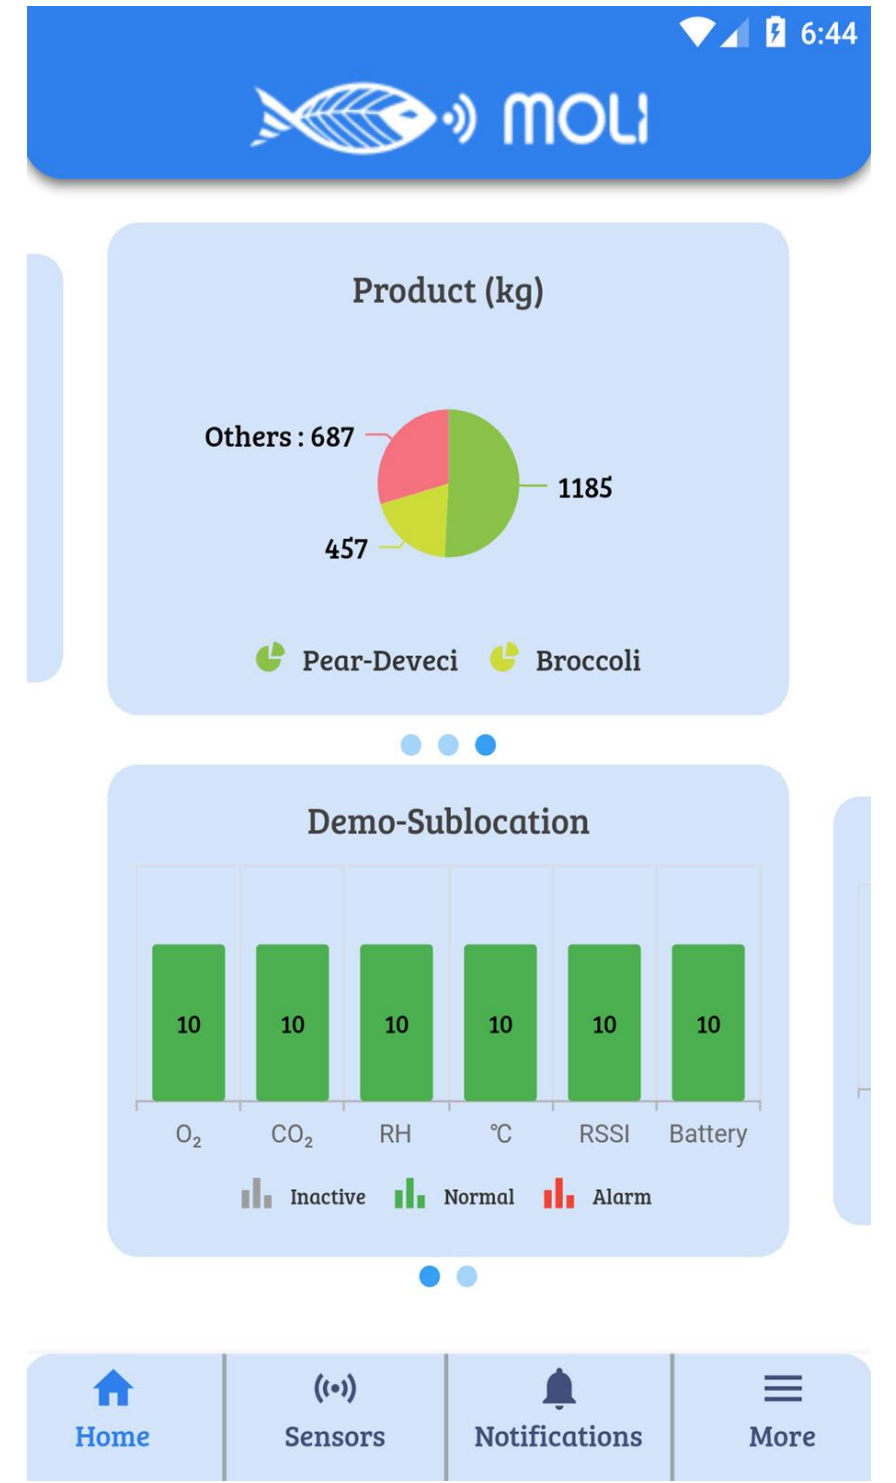

KONTROLLÜ ATMOSFER MUHAFAZA VE TAKIP SİSTEMİ

Kontrollü atmosfer kutuları ile oluşturulan yerli ve inovatif ürün bazlı 'Akıllı Depolama Sistemi'

MAREM tarafından yapılan 60 Günlük muhafaza periyodunda

Kiraz

Normal atmosfere göre ağırlık ve kalite kaybı %21 daha az gerçekleşmiştir.
(1.000 Tonda 210 Ton Kazanç)

Atatürk Bahçe Kültürleri Merkez Araştırma Enstitüsü tarafından yapılan 180 günlük muhafaza periyodunda

Kivi

Normal atmosfere göre ağırlık ve kalite kaybı %25 daha az gerçekleşmiştir.
(1.000 Tonda 250 Ton Kazanç)