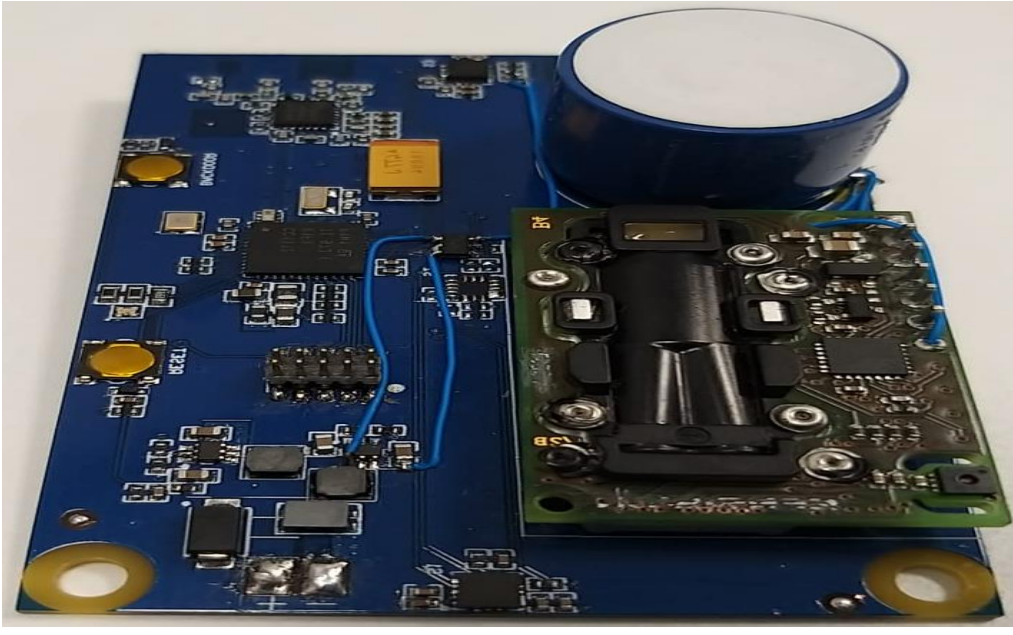

KONTROLLÜ ATMOSFER MUHAFAZA VE TAKIP SİSTEMİ

Kontrollü atmosfer kutuları ile oluşturulan yerli ve inovatif ürün bazlı 'Akıllı Depolama Sistemi'

MAREM tarafından yapılan 60 Günlük muhafaza periyodunda

Kiraz